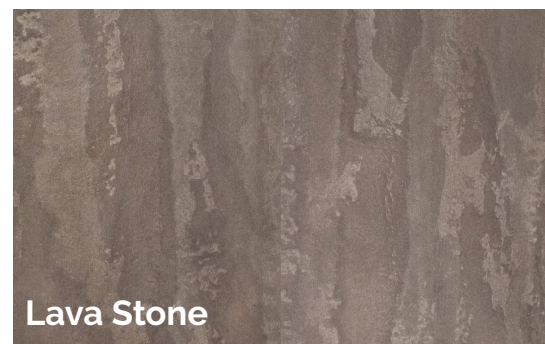

OCEANA CARREAUX

REVÊTEMENT IMPERMÉABLE

FUZION™
beyond expectation

Icecap

Lava Stone

Midnight

Le design et la durabilité s'allient enfin pour rehausser votre espace de vie. Nous lançons la toute nouvelle et séduisante solution de revêtement de sol imperméable qui promet de résister à tout ce que vous pouvez y laisser tomber. Affichant un réalisme sans égal, qui est aussi authentique à la vue qu'au toucher, cette collection est entièrement scellée de haut en bas. Elle est dotée de la technologie TidalCore de protection contre l'eau.

OCEANA CARREAUX

REVÊTEMENT IMPERMÉABLE

FUZION
beyond expectation

SPÉCIFICATIONS DU PRODUIT

Structure	Carreaux revêtement de sol imperméable
Largeur	12-7/8"
Épaisseur	5/16" / 8 mm
Longueur	25" Scellant haut polymère non ionique de bord à bord pour la
Détail des Bords	Résistance à l'humidité et biseautage peint
Fini	En relief authentique
Cote	AC5
Installation	1Clic2Go Pure
Emplacement approprié	Au-dessus du sol, au-dessus ou en dessous
Certification	CARB II et Floorscore
Chauffage à rayonnement	Convient à une utilisation avec système hydronique
Autres caractéristiques	Fuzion TidalCore – 55 % plus stable et 35 % plus dense que les âmes habituelles de laminés
Garantie	À vie limitée résidentielle contre l'usure complète 10 ans limitée légère commerciale contre l'usure complète
Fourchette de prix (\$ - \$\$\$)	\$