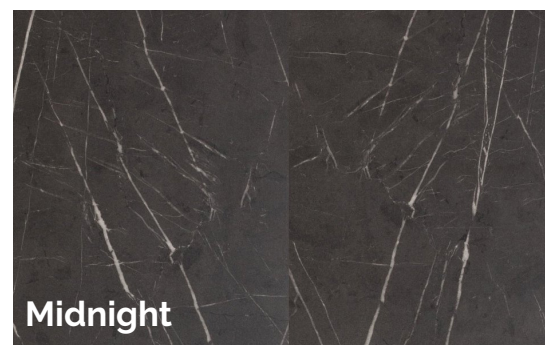

OCEANA CARREAUX

REVÊTEMENT IMPERMÉABLE

FUZION™
beyond expectation

Icecap

Lava Stone

Midnight

Le design et la durabilité s'allient enfin pour rehausser votre espace de vie. Nous lançons la toute nouvelle et séduisante solution de revêtement de sol imperméable qui promet de résister à tout ce que vous pouvez y laisser tomber. Affichant un réalisme sans égal, qui est aussi authentique à la vue qu'au toucher, cette collection est entièrement scellée de haut en bas. Elle est dotée de la technologie TidalCore de protection contre l'eau.

OCEANA CARREAUX

REVÊTEMENT IMPERMÉABLE

FUZION
beyond expectation

SPÉCIFICATIONS DU PRODUIT

Structure	Carreaux revêtement de sol imperméable
Largeur	12-7/8"
Épaisseur	5/16" / 8 mm
Longueur	25" Scellant haut polymère non ionique de bord à bord pour la
Détail des Bords	Résistance à l'humidité et biseautage peint
Fini	En relief authentique
Cote	AC5
Installation	1Clic2Go Pure
Emplacement approprié	Au-dessus du sol, au-dessus ou en dessous
Certification	CARB II et Floorscore
Chauffage à rayonnement	Convient à une utilisation avec système hydronique
Autres caractéristiques	Fuzion TidalCore – 55 % plus stable et 35 % plus dense que les âmes habituelles de laminés
Garantie	À vie limitée résidentielle contre l'usure complète 10 ans limitée légère commerciale contre l'usure complète
Fourchette de prix (\$ - \$\$\$)	\$