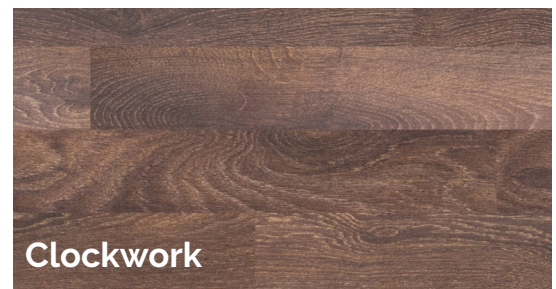

EURO SELECT NARROW LAMINÉ

FUZION™
beyond expectation

Cabot Trail

Cavalry

Clockwork

Rideau

Rugged Tan

WoodCraft

Saffron

Conçue pour conférer un réalisme étonnant dans une gamme impressionnante de couleurs classiques, la collection haut de gamme Euro Select présente un aspect naturel et procure la sensation de bois de première qualité sous les pieds. Elle est maintenant offerte en planches étroites en raison de la demande populaire.