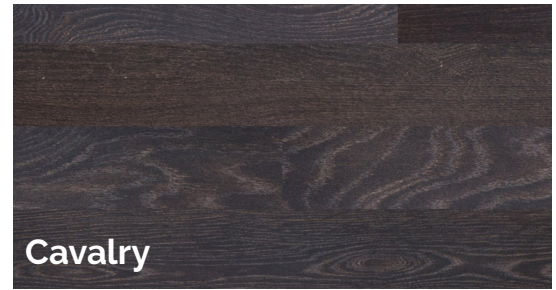

EURO SELECT NARROW LAMINÉ

FUZION™
beyond expectation

Cabot Trail

Cavalry

Clockwork

Rideau

Rugged Tan

WoodCraft

Saffron

Conçue pour conférer un réalisme étonnant dans une gamme impressionnante de couleurs classiques, la collection haut de gamme Euro Select présente un aspect naturel et procure la sensation de bois de première qualité sous les pieds. Elle est maintenant offerte en planches étroites en raison de la demande populaire.