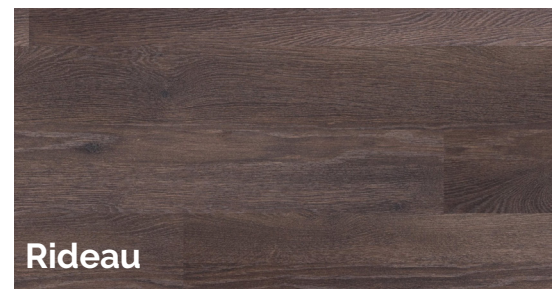

EURO SELECT NARROW LAMINÉ

FUZION™
beyond expectation

Cabot Trail

Cavalry

Clockwork

Rideau

Rugged Tan

WoodCraft

Saffron

Conçue pour conférer un réalisme étonnant dans une gamme impressionnante de couleurs classiques, la collection haut de gamme Euro Select présente un aspect naturel et procure la sensation de bois de première qualité sous les pieds. Elle est maintenant offerte en planches étroites en raison de la demande populaire.