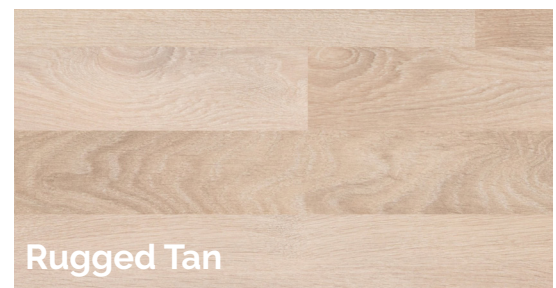

EURO SELECT NARROW LAMINÉ

FUZION™
beyond expectation

Cabot Trail

Cavalry

Clockwork

Rideau

Rugged Tan

WoodCraft

Saffron

Conçue pour conférer un réalisme étonnant dans une gamme impressionnante de couleurs classiques, la collection haut de gamme Euro Select présente un aspect naturel et procure la sensation de bois de première qualité sous les pieds. Elle est maintenant offerte en planches étroites en raison de la demande populaire.