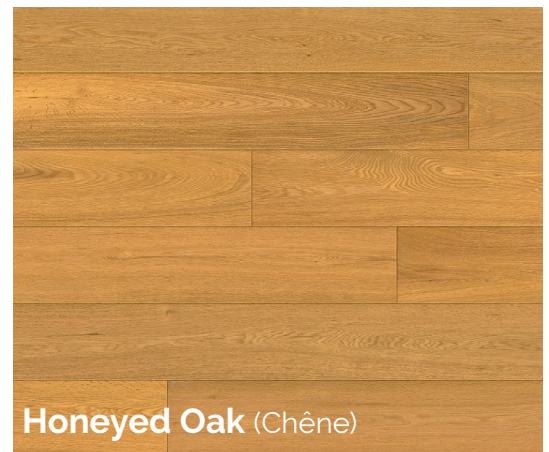

## BOIS FRANC

FUZION™  
au-delà de vos attentes

Là où la romance intemporelle rencontre l'élégance innée dans ce plancher en bois d'ingénierie de 7 1/2 po de largeur. Épousez les couleurs splendides de la collection Crema au design aléatoire judicieux pour une touche de simplicité raffinée. Conçue avec un noyau en contreplaqué multicouche et une superbe couche de surface en bois tranché, ces planchers résistent à l'usure du temps pour vous permettent de profiter de leur beauté longtemps.