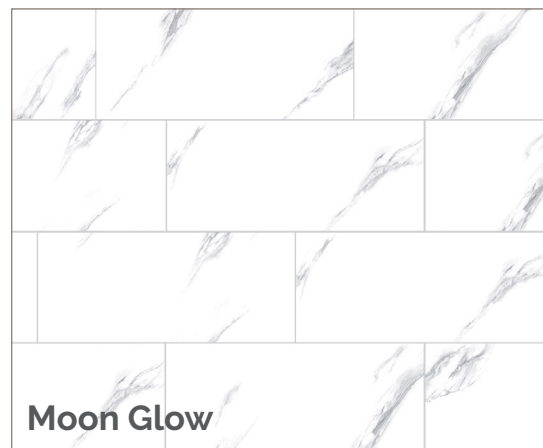

CARREAU DYNAMIX XL

VINYLE DE LUXE

FUZION™
au-delà de vos attentes

Moon Glow

Rushmore

Twilight

Convenant à toutes les saisons, ce revêtement de sol hybride en carreau de vinyle de luxe convient parfaitement à presque tous les endroits de la maison ou du chalet. En ville comme à la campagne, il est fabriqué pour performer. D'ailleurs robuste et esthétique, imperméable, facile à installer avec son système d'encliquetage, facile d'entretien et léger pour le budget, le carreau Dynamix XL transformera votre pièce en un espace de vie propre et attrayant, en un rien de temps!

CARREAU DYNAMIX XL

VINYLE DE LUXE

FUZION™
au-delà de vos attentes

SPÉCIFICATIONS DU PRODUIT

Structure	Planche de vinyle de luxe d'ingénierie (LVT de 1,8 mm + WPC de 5 mm + liège de 1,5 mm)
Couche d'usure	0.55 mm / 22mil
Largeur	12 pouce / 305 mm
Épaisseur	5/16" / 8.3 mm
Longueur	24 pouce / 610 mm
Détail des Bords	Bord avec coulis peint
Fini	En relief, stone Fini
Installation	Système d'encliquetage 5G, installation flottante ou collée
Emplacement approprié	Au-dessus du sol, au-dessus ou en dessous
Certification	Floorscore
Chauffage à rayonnement	Convient à une utilisation avec système hydronique
Rendement à des températures extrêmes	-20°C to 50°C / -4°F to 122°F
Autres caractéristiques	N/A
Garantie	À vie limitée résidentielle et sur la structure, Garantie limitée de 15 ans contre l'usure complète pour un usage commercial intensif
Fourchette de prix (\$ - \$\$\$\$)	\$\$