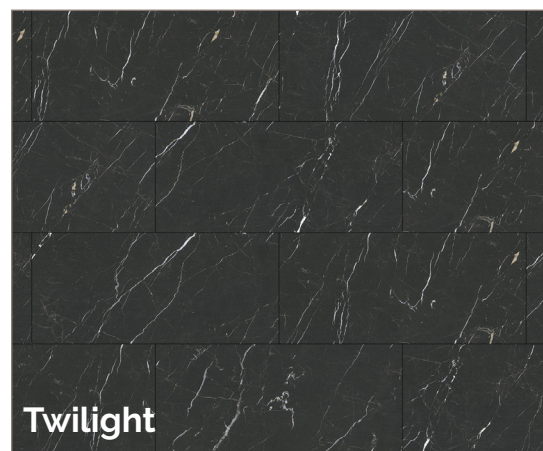

CARREAU DYNAMIX XL

VINYLE DE LUXE

FUZION™
au-delà de vos attentes

Moon Glow

Rushmore

Twilight

Convenant à toutes les saisons, ce revêtement de sol hybride en carreau de vinyle de luxe convient parfaitement à presque tous les endroits de la maison ou du chalet. En ville comme à la campagne, il est fabriqué pour performer. D'ailleurs robuste et esthétique, imperméable, facile à installer avec son système d'encliquetage, facile d'entretien et léger pour le budget, le carreau Dynamix XL transformera votre pièce en un espace de vie propre et attrayant, en un rien de temps!

CARREAU DYNAMIX XL

VINYLE DE LUXE

FUZION™
au-delà de vos attentes

SPÉCIFICATIONS DU PRODUIT

Structure	Planche de vinyle de luxe d'ingénierie (LVT de 1,8 mm + WPC de 5 mm + liège de 1,5 mm)
Couche d'usure	0.55 mm / 22mil
Largeur	12 pouce / 305 mm
Épaisseur	5/16" / 8.3 mm
Longueur	24 pouce / 610 mm
Détail des Bords	Bord avec coulis peint
Fini	En relief, stone Fini
Installation	Système d'encliquetage 5G, installation flottante ou collée
Emplacement approprié	Au-dessus du sol, au-dessus ou en dessous
Certification	Floorscore
Chauffage à rayonnement	Convient à une utilisation avec système hydronique
Rendement à des températures extrêmes	-20°C to 50°C / -4°F to 122°F
Autres caractéristiques	N/A
Garantie	À vie limitée résidentielle et sur la structure, Garantie limitée de 15 ans contre l'usure complète pour un usage commercial intensif
Fourchette de prix (\$ - \$\$\$\$)	\$\$