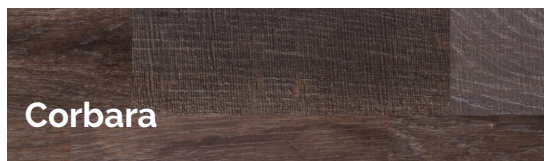

FUZGUARD^(CANADA ONLY)

REVÊTEMENT IMPERMÉABLE

FUZION[™]
beyond expectation

Barro Blanco

FuzGuard est une solution révolutionnaire de revêtement de sol à la mode, complètement scellée de haut en bas, qui vous permet de profiter de vos revêtements de sol sans souci. Elle est 55 % plus stable que l'âme stratifiée standard, ce qui en fait le revêtement de sol à base de bois le plus stable de l'industrie aujourd'hui.

Tocoma (Multi-width)

FUZGUARD^(CANADA ONLY)

REVÊTEMENT IMPERMÉABLE

FUZION™
beyond expectation

SPÉCIFICATIONS DU PRODUIT

Structure	Revêtement de sol imperméable
Largeur	7 3/4, 5-11/16", 6 1/2, ou Multi (3 1/2"x, 5 5/8" & 7 3/4")
Épaisseur	1/2" / 12 MM
Longueur	48", 71-1/4"
Détail des Bords	Scellant haut polymère non ionique de bord à bord pour la résistance à l'humidité et biseautage peint
Fini	En relief in register
Cote	AC4
Installation	I4F locking system and système d'emboîtement 5G
Emplacement approprié	Au-dessus du sol, au-dessus ou en dessous
Certification	CARB II et Floorscore
Chauffage à rayonnement	Convient à une utilisation avec système hydronique
Autres caractéristiques	Fuzion TidalCore – 55 % plus stable et 35 % plus dense que les âmes habituelles de laminés
Garantie	À vie limitée résidentielle contre l'usure complète 10 ans limitée légère commerciale contre l'usure complète
Fourchette de prix (\$ - \$\$\$\$)	\$