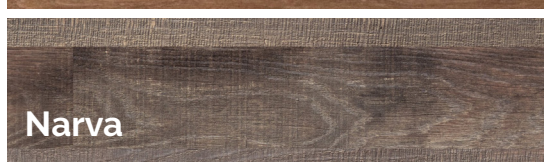

FUZGUARD^(CANADA ONLY)

REVÊTEMENT IMPERMÉABLE

FUZION[™]
beyond expectation

Barro Blanco

FuzGuard est une solution révolutionnaire de revêtement de sol à la mode, complètement scellée de haut en bas, qui vous permet de profiter de vos revêtements de sol sans souci. Elle est 55 % plus stable que l'âme stratifiée standard, ce qui en fait le revêtement de sol à base de bois le plus stable de l'industrie aujourd'hui.