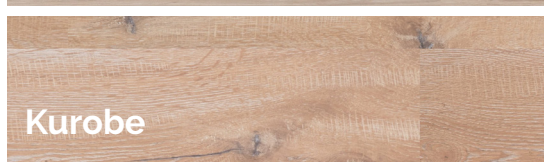

FUZGUARD^(CANADA ONLY)

REVÊTEMENT IMPERMÉABLE

FUZION[™]
beyond expectation

Barro Blanco

FuzGuard est une solution révolutionnaire de revêtement de sol à la mode, complètement scellée de haut en bas, qui vous permet de profiter de vos revêtements de sol sans souci. Elle est 55 % plus stable que l'âme stratifiée standard, ce qui en fait le revêtement de sol à base de bois le plus stable de l'industrie aujourd'hui.

Tocoma (Multi-width)

FUZGUARD^(CANADA ONLY)

REVÊTEMENT IMPERMÉABLE

FUZION™
beyond expectation

SPÉCIFICATIONS DU PRODUIT

Structure	Revêtement de sol imperméable
Largeur	7 3/4, 5-11/16", 6 1/2, ou Multi (3 1/2"x, 5 5/8" & 7 3/4")
Épaisseur	1/2" / 12 MM
Longueur	48", 71-1/4"
Détail des Bords	Scellant haut polymère non ionique de bord à bord pour la résistance à l'humidité et biseautage peint
Fini	En relief in register
Cote	AC4
Installation	I4F locking system and système d'emboîtement 5G
Emplacement approprié	Au-dessus du sol, au-dessus ou en dessous
Certification	CARB II et Floorscore
Chauffage à rayonnement	Convient à une utilisation avec système hydronique
Autres caractéristiques	Fuzion TidalCore – 55 % plus stable et 35 % plus dense que les âmes habituelles de laminés
Garantie	À vie limitée résidentielle contre l'usure complète 10 ans limitée légère commerciale contre l'usure complète
Fourchette de prix (\$ - \$\$\$\$)	\$